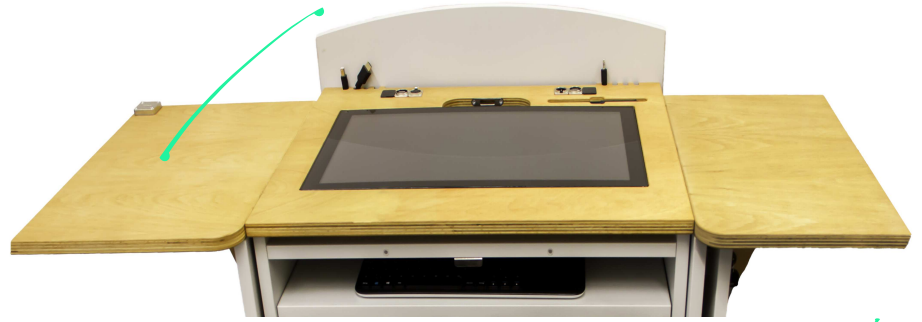

Das digitale Medienpult für das Klassenzimmer
als perfekte Ergänzung zur Kreidetafel

intelliTory™

Referieren - Präsentieren - Arbeiten

Plane Arbeitsfläche

Tastaturauszug mit
DVD und Verstärker

viel Platz für
Kamera und Dokumente

Kabelaufroller

funktion
abschließbar

Sound-
system

Kabelauszug
Anschlußfeld

22" Touch-
Stiftdisplay

Für Alle ..

- .. die bereits einen Decken-Projektor installiert haben
- .. die bestehende Tafelanlagen weiterhin verwenden wollen
- .. die sich eine sehr große Projektionsfläche für die Schüler wünschen
- .. die eine Arbeitsposition mit Blick zur Klasse bevorzugen
- .. die eine gesicherte Aufbewahrung der Technik fordern
- .. die auf eine kostengünstige Alternative zum IWB gewartet haben
- .. die flexible Medientechnik im Klassenzimmer oder in der Aula suchen