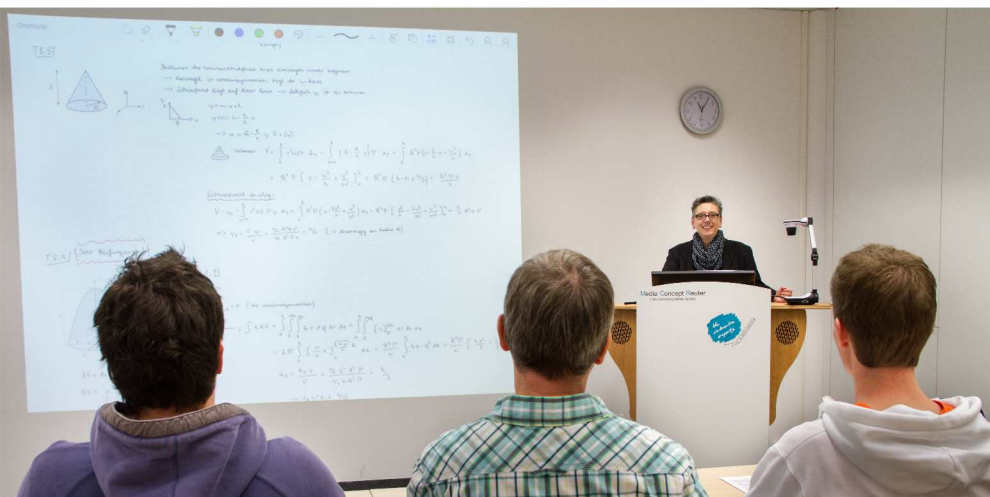

Referieren - Präsentieren - Arbeiten

Jede Menge neue Ideen und Details zu **intelliTory** finden Sie hier:
www.mcr-gmbh.com/intellitory

intelliTory™